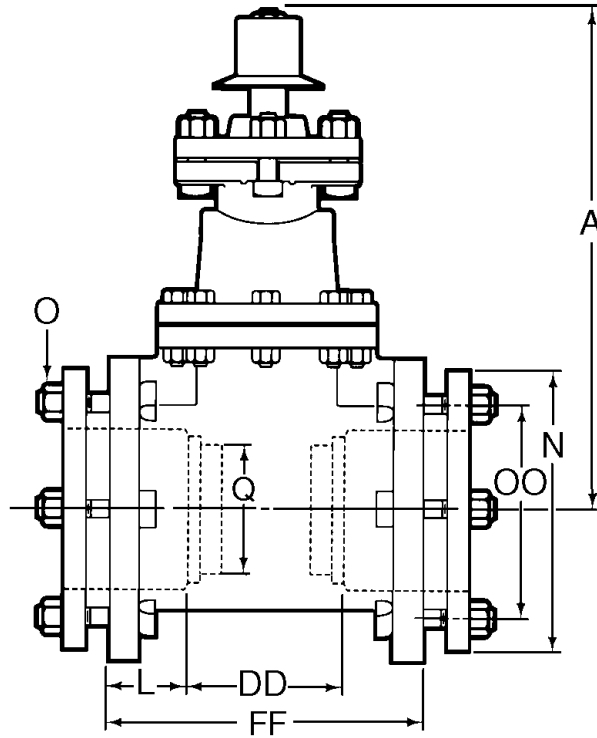

**14" - 36" DOUBLE-DISC NRS
GATE VALVES - STANDARD M.J. x M.J.**

10.49

Shaded area indicates change Rev. 4-14

Dimensions

Dimension*	Nominal Size						
	14"	16"	18"	20"	24"	30"	36"
A	34.12	39.00	43.00	47.50	55.75	66.50	**
FF	15.00	19.75	21.00	21.50	23.50	28.00	31.00
L	3.50	3.50	3.50	3.50	3.50	4.00	4.00
N	20.31	22.56	24.83	27.08	31.58	39.12	46.00
O (number and size of holes)	10--7/8	12--7/8	12--7/8	14--7/8	16--7/8	20--1-1/8	24--1-1/8
DD	8.00	12.75	14.00	14.50	16.50	20.00	23.00
Q (bore)	14.00	16.00	18.00	20.00	24.00	30.00	36.00
OO (bolt circle diameter)	18.75	21.00	23.25	25.50	30.00	36.88	43.75
Turns to open	46	53	59	65	77	65	78
Weight*	805	1108	1488	1810	2605	5100	8300