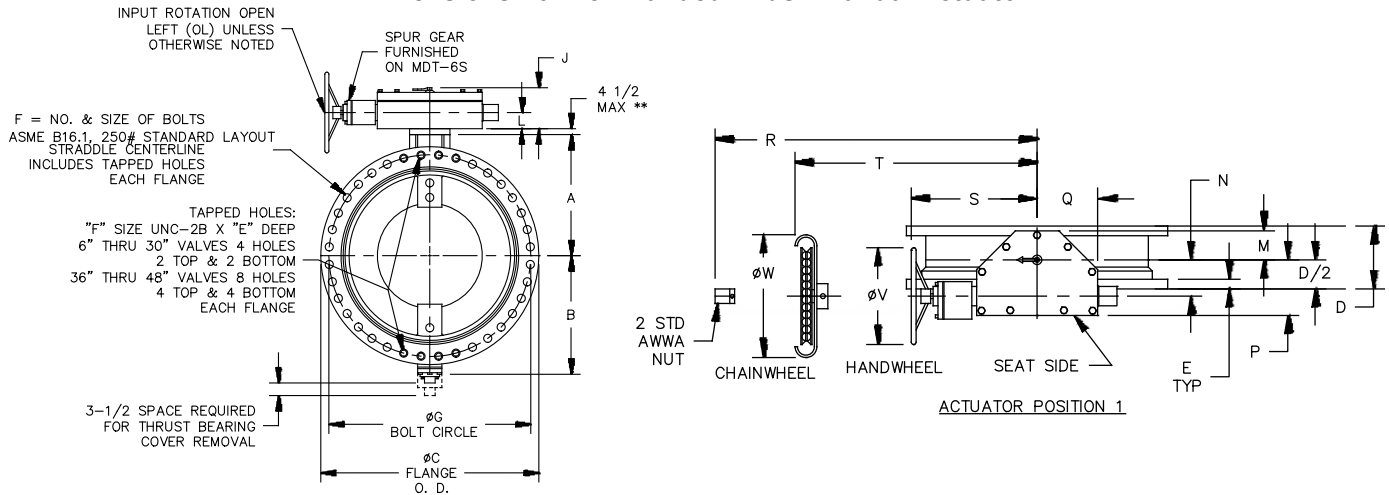

Rev. 11-16 Shaded area indicates changes

Dimensions - 6"-48" Flanged Ends - Manual Actuator

Dimension	Valve Size													
	6"	8"	10"	12"	14"	16"	18"	20"	24"	30"	36"	42"	48"	
A	7.25	8.50	9.75	11.50	12.75	14	15.25	17	19.75	25.63	28.13	32.13	36.25	
B	8.38	9.63	11	12.63	13.88	15.13	16.38	17.63	20.25	26	31.13	35.13	39.63	
C	12.50	15	17.50	20.50	23	25.50	28	30.50	36	43	50	57	65	
D	6	8	8	8	12	12	12	12	12	12	15	15	15	
E	1.44	1.63	1.88	2	2.13	2.25	2.38	2.50	2.75	3	3.38	3.69	4	
F	12-0.75	12-0.88	16-1.00	16-1.13	20-1.13	20-1.25	24-1.25	24-1.25	24-1.50	28-1.75	32-2.00	36-2.00	40-2.00	
G	10.63	13	15.25	17.50	20.25	22.50	24.75	27	32	39.25	46	52.75	60.75	

Dimensions - 6"-48" Flanged Ends - Burried Service Actuator

Dimension	Valve Size													
	6"	8"	10"	12"	14"	16"	18"	20"	24"	30"	36"	42"	48"	
A	7.25	8.50	9.75	11.50	12.75	14	15.25	17	19.75	25.63	28.13	32.13	36.25	
B	8.38	9.63	11	12.63	13.88	15.13	16.38	17.63	20.25	26	31.13	35.13	39.63	
C	12.50	15	17.50	20.50	23	25.50	28	30.50	36	43	50	57	65	
D	6	8	8	8	12	12	12	12	12	12	15	15	15	
E	1.44	1.63	1.88	2	2.13	2.25	2.38	2.50	2.75	3	3.38	3.69	4	
F	12-0.75	12-0.88	16-1.00	16-1.13	20-1.13	20-1.25	24-1.25	24-1.25	24-1.50	28-1.75	32-2.00	36-2.00	40-2.00	
G	10.63	13	15.25	17.75	20.25	22.50	24.75	27	32	39.25	46	52.75	60.75	