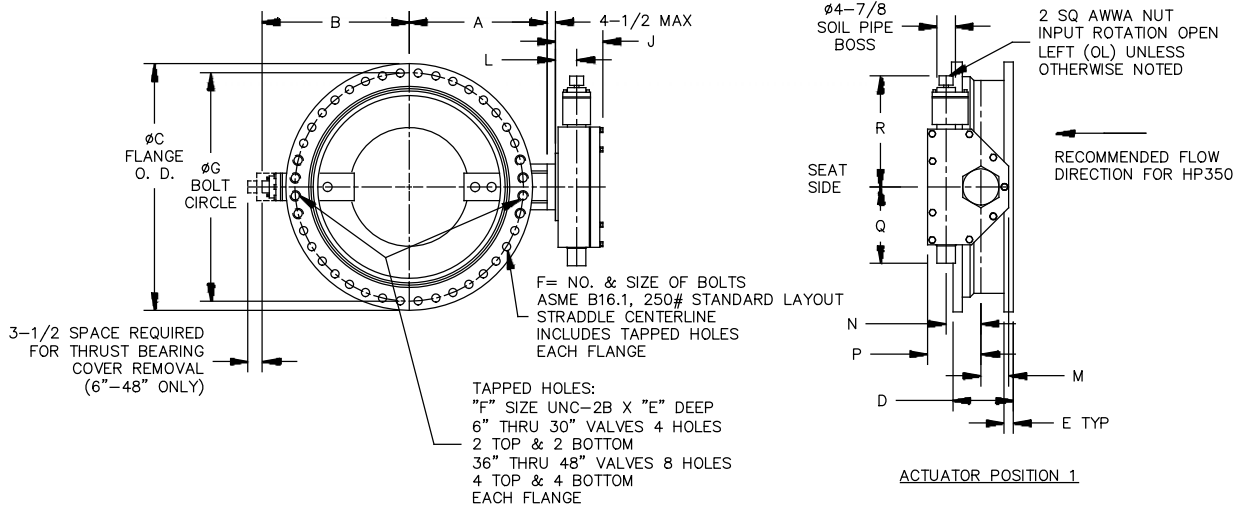

Rev. 11-16 Shaded area indicates changes

Dimensions - 6"-48" Flanged Ends - Manual Actuator

Dimension	Valve Size													
	6"	8"	10"	12"	14"	16"	18"	20"	24"	30"	36"	42"	48"	
A	7.25	8.50	9.75	11.50	12.75	14	15.25	17	19.75	25.63	28.13	32.13	36.25	
B	8.38	9.63	11	12.63	13.88	15.13	16.38	17.63	20.25	26	31.13	35.13	39.63	
C	12.50	15	17.50	20.50	23	25.50	28	30.50	36	43	50	57	65	
D	6	8	8	8	12	12	12	12	12	12	15	15	15	
E	1.44	1.63	1.88	2	2.13	2.25	2.38	2.50	2.75	3	3.38	3.69	4	
F	12-0.75	12-0.88	16-1.00	16-1.13	20-1.13	20-1.25	24-1.25	24-1.25	24-1.50	28-1.75	32-2.00	36-2.00	40-2.00	
G	10.63	13	15.25	17.50	20.25	22.50	24.75	27	32	39.25	46	52.75	60.75	

Dimensions - 6"-48" Flanged Ends - Burried Service Actuator

Dimension	Valve Size													
	6"	8"	10"	12"	14"	16"	18"	20"	24"	30"	36"	42"	48"	
A	7.25	8.50	9.75	11.50	12.75	14	15.25	17	19.75	25.63	28.13	32.13	36.25	
B	8.38	9.63	11	12.63	13.88	15.13	16.38	17.63	20.25	26	31.13	35.13	39.63	
C	12.50	15	17.50	20.50	23	25.50	28	30.50	36	43	50	57	65	
D	6	8	8	8	12	12	12	12	12	12	15	15	15	
E	1.44	1.63	1.88	2	2.13	2.25	2.38	2.50	2.75	3	3.38	3.69	4	
F	12-0.75	12-0.88	16-1.00	16-1.13	20-1.13	20-1.25	24-1.25	24-1.25	24-1.50	28-1.75	32-2.00	36-2.00	40-2.00	
G	10.63	13	15.25	17.75	20.25	22.50	24.75	27	32	39.25	46	52.75	60.75	