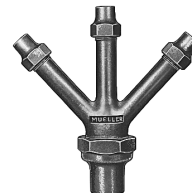

| | | | |
|------|---------|-----------|-----------|
| 3/4" | 3/4"x1" | 1"x1-1/4" | 1"x1-1/2" |
|------|---------|-----------|-----------|

H-15341

Two branch
***Inlets:** Copper flare nut
***Outlet:** M.I.P. thread

| | | | |
|---------------|-------------|-------------|-------|
| 3/4"x1-1/2" ‡ | 1"x1-1/4" ‡ | 1"x1-1/2" ‡ | 1"x2" |
|---------------|-------------|-------------|-------|

H-15350

Four branch
***Inlets:** Copper flare nut
***Outlet:** Copper flare nut

| | |
|-----------|-------|
| 3/4"x2" ‡ | 1"x2" |
|-----------|-------|

H-15346

***Inlets:** Copper flare nut
***Outlet:** M.I.P. thread
 Three branch

| | | |
|---------------|-----------|-------|
| 3/4"x1-1/2" ‡ | 1"x1-1/2" | 1"x2" |
|---------------|-----------|-------|

H-15345

***Inlets:** Copper flare nut
***Outlet:** Copper flare nut

| | | |
|---------------|-----------|-------|
| 3/4"x1-1/2" ‡ | 1"x1-1/2" | 1"x2" |
|---------------|-----------|-------|

H-15351

Four branch
***Inlets:** Copper flare
***Outlet:** M.I.P. thread